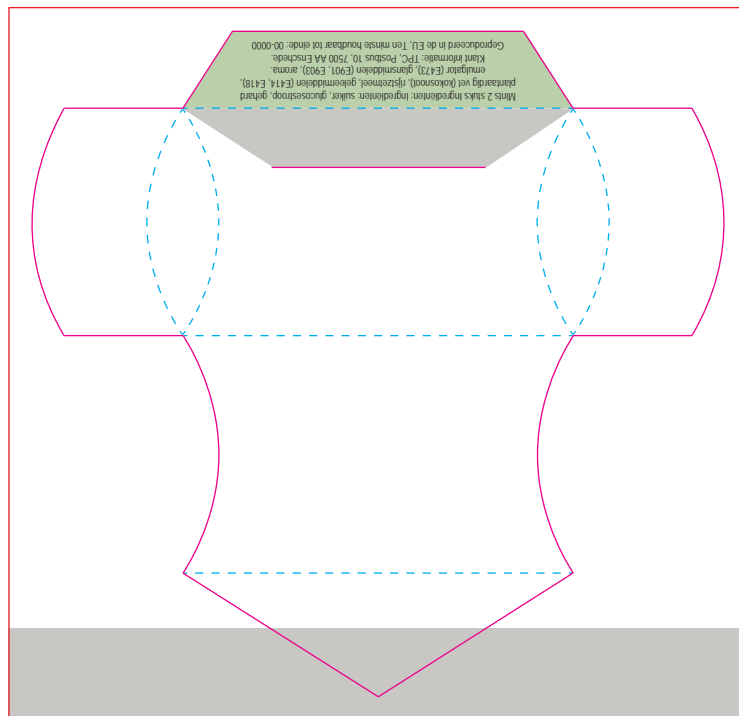

1607

KLIKHULS MET 2 MENTOS MINT / LITTLE BOX WITH 2 MENTOS MINTS / KLEINE BOX
MIT 2 MENTOS MINTS

Drukformaat / Print size / Druckformat:
91,5 x 88 mm

BACK

FRONT

■ Bedrukkings formaat / Printing surface / Bedruckbare Fläche