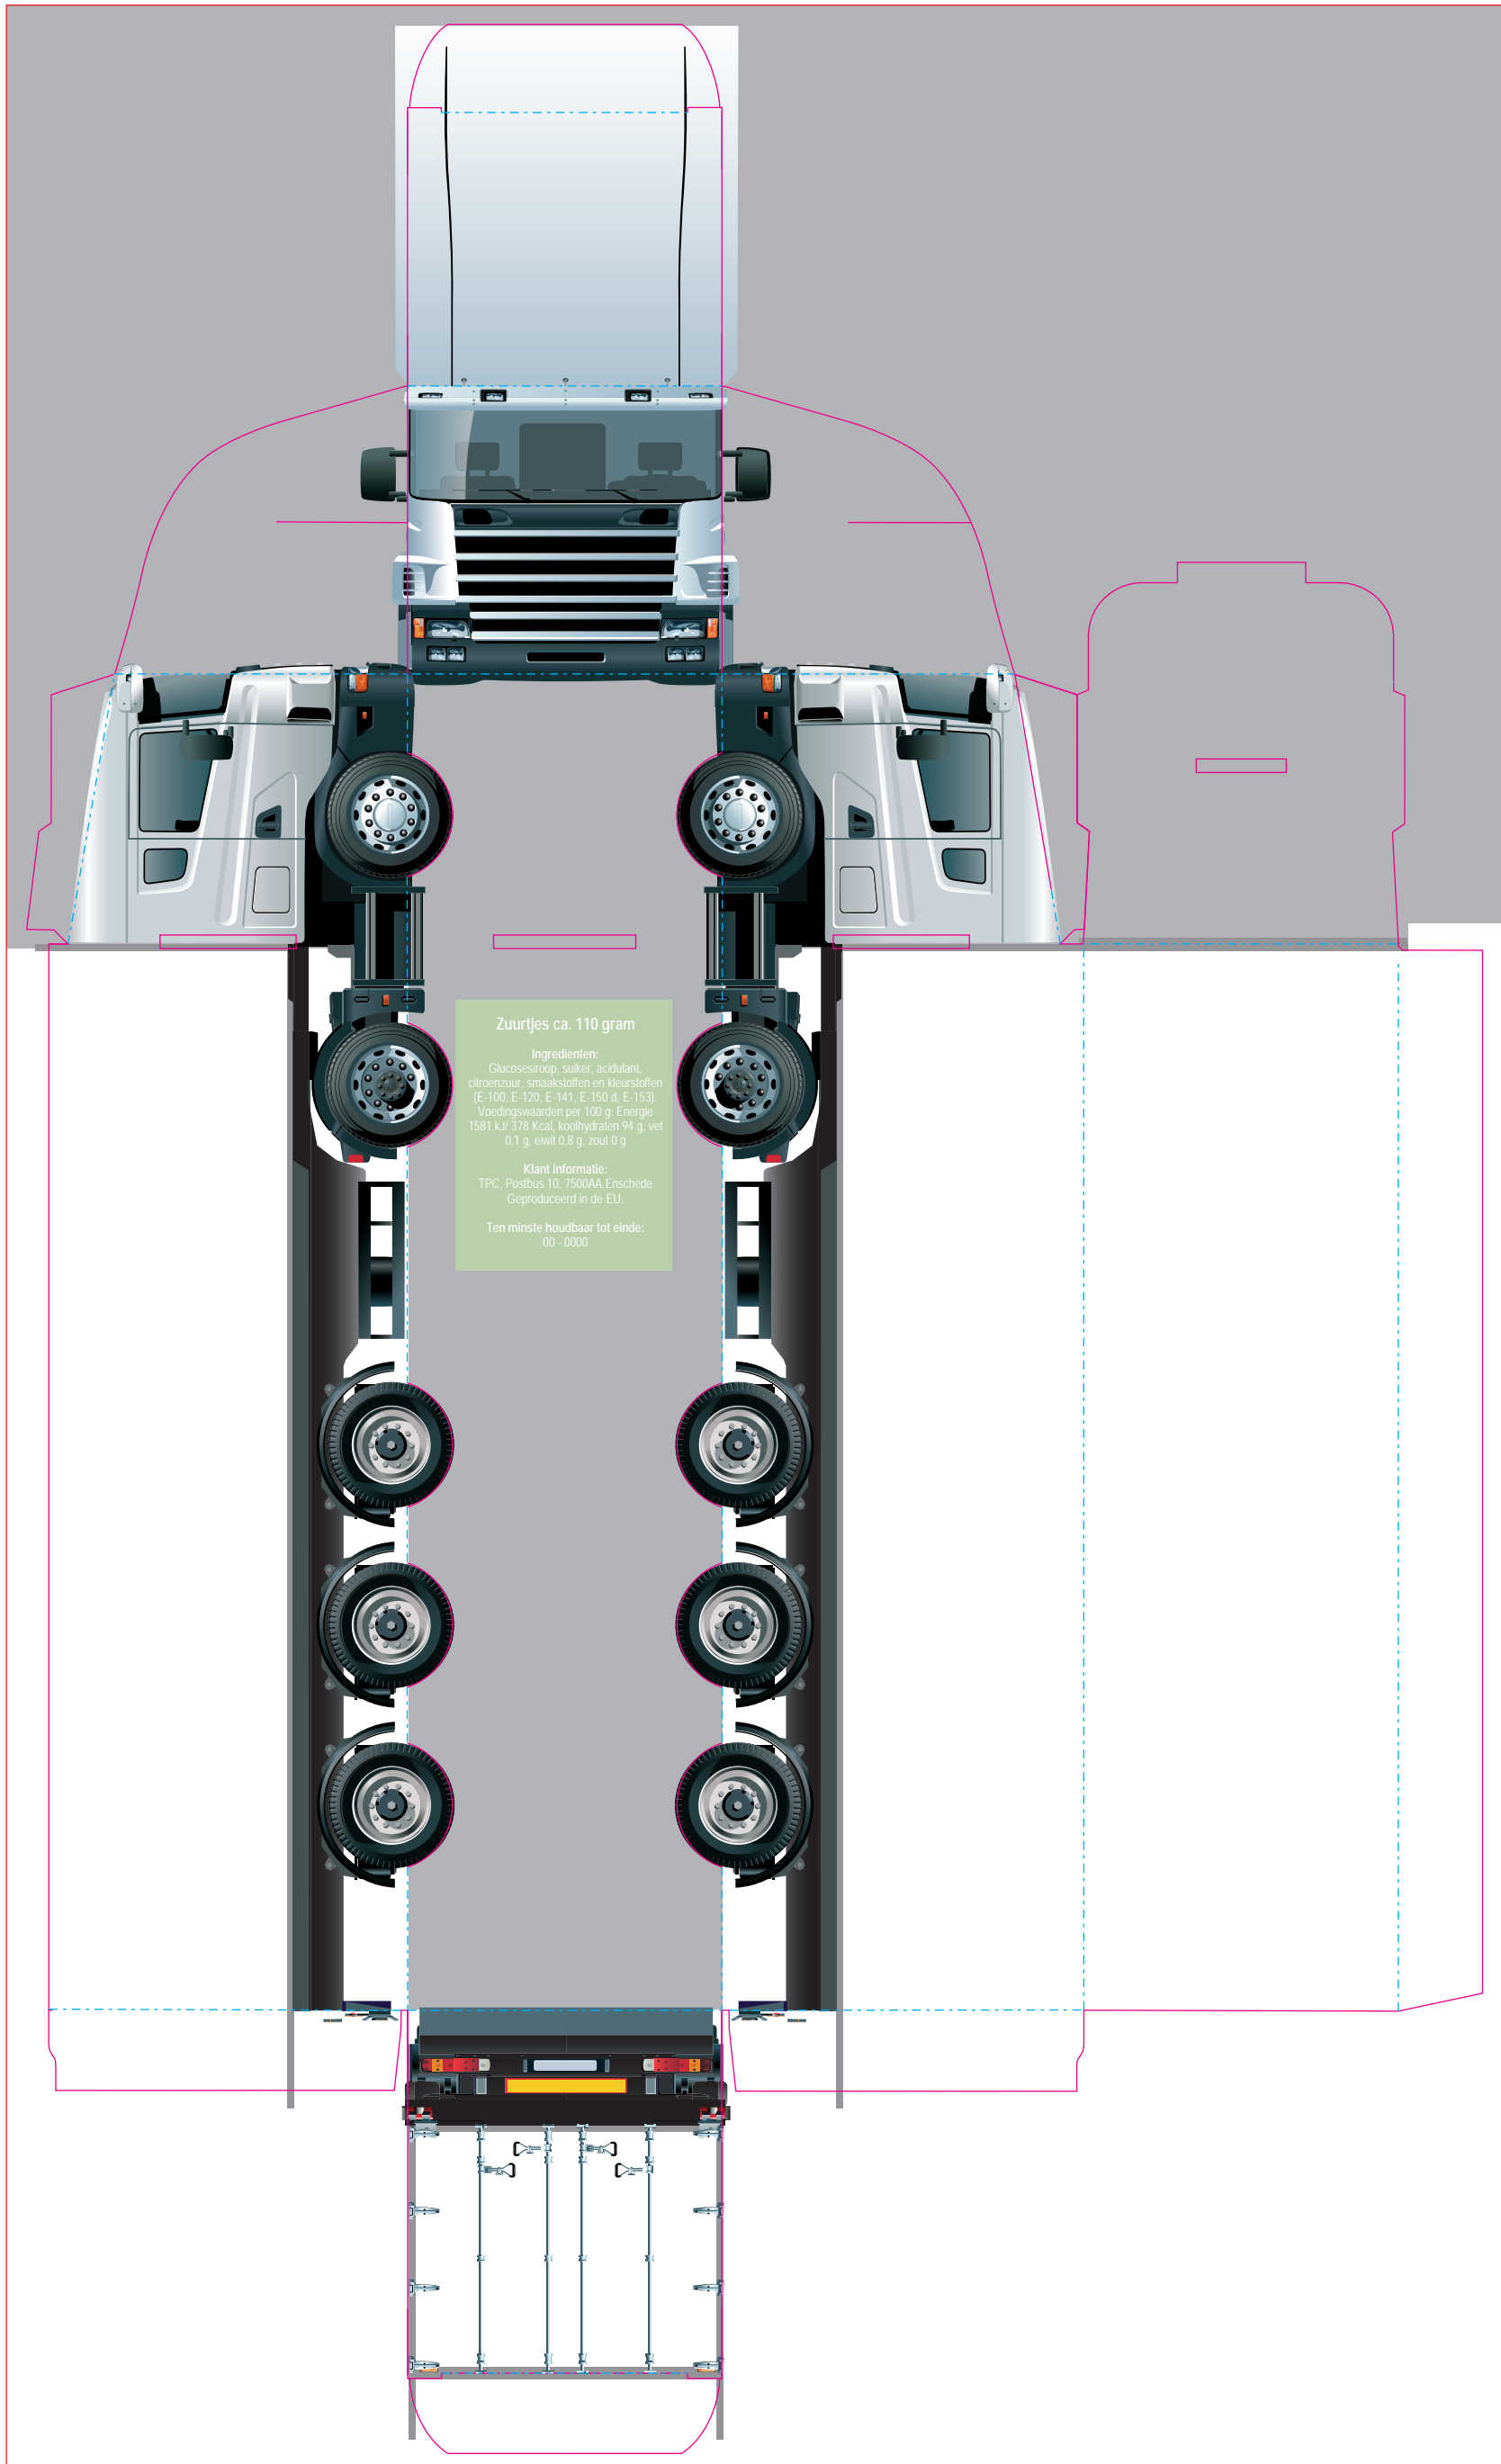

1585
TRUCK METALLIC SWEETS / TRUCK METALLIC SWEETS / LKW METALLIC SWEETS

Drukformaat / Print size / Druckformat:
208,5 x 349,6 mm

Zuurtjes ca. 110 gram
 Ingrediënten:
 Glucosesiroop, suiker, acidulant,
 citroenzuur, smaakstoffen en kleurstoffen
 (E-100, E-120, E-141, E-150 d, E-153).
 Voedingswaarden per 100 g: Energie
 1561 kJ/ 378 Kcal, koolhydraten 94 g, vet
 0,1 g, eiwit 0,8 g, zout 0 g
 Klant informatie:
 TPC, Postbus 10, 7500AA Enschede
 Geproduceerd in de EU.
 Ten minste houdbaar tot einde:
 00 - 0000

■ Bedrukkings formaat / Printing surface / Bedruckbare Fläche

■ Vouwlijn / Folding line / Falzlinie

■ Afloop / Bleed / Beschnitt

■ Geen tekst plaatsen / No text here / Kein Text hier

■ Ingrediënten / Ingredients / Zutaten