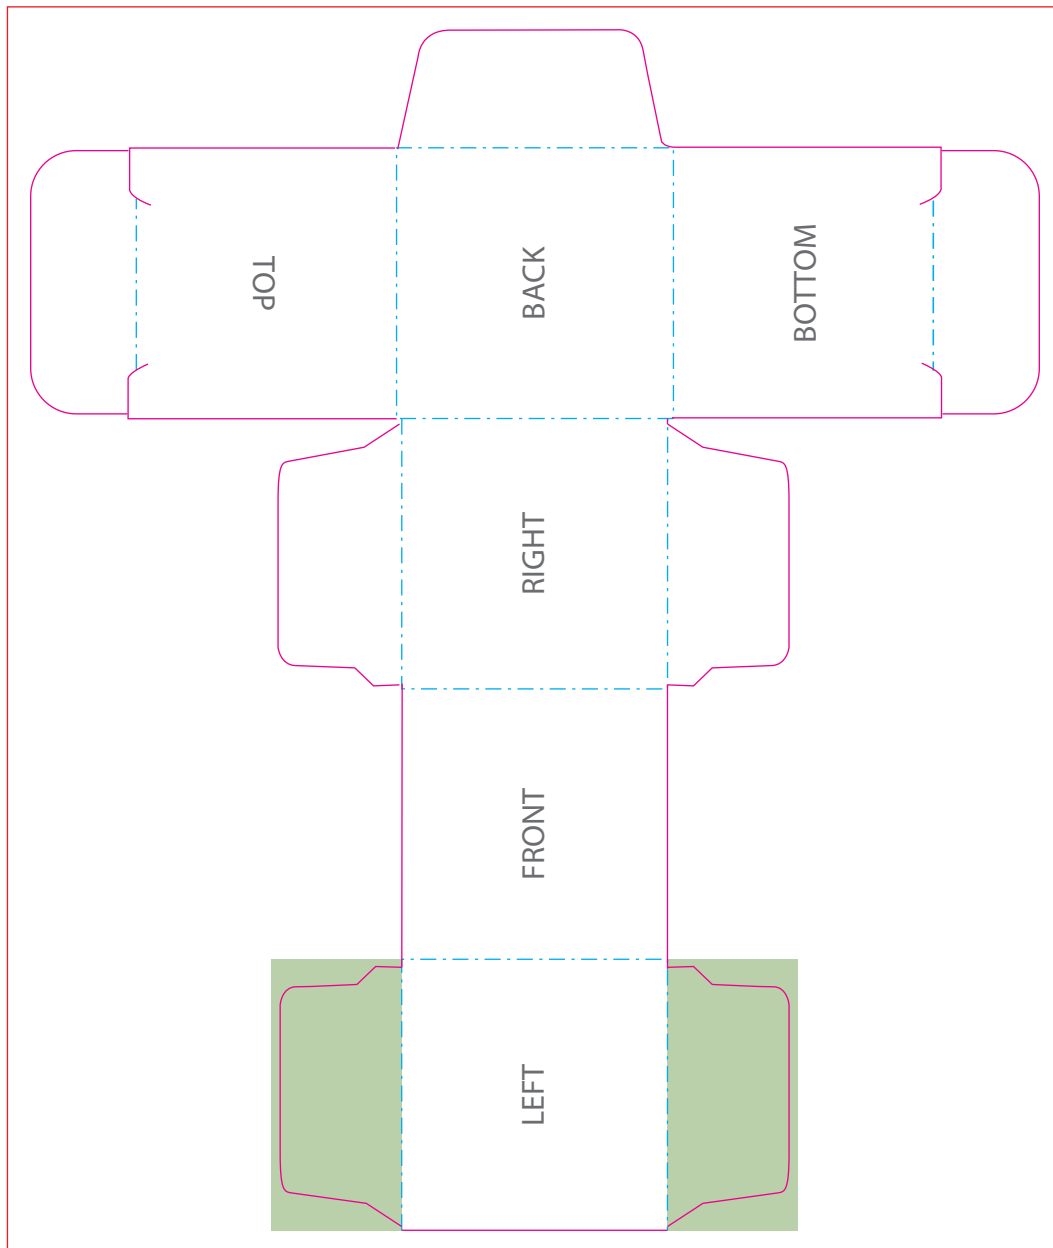

1370

ZAKJE THEE IN DOOSJE / SQUARE BOX TEA / TEE IN VIERECKIGEM KARTON

Drukformaat / Print size / Druckformat:

133 x 158 mm

 Bedrukkings formaat / Printing surface / Bedruckbare Fläche

 Vouwlijn / Folding line / Falzlinie