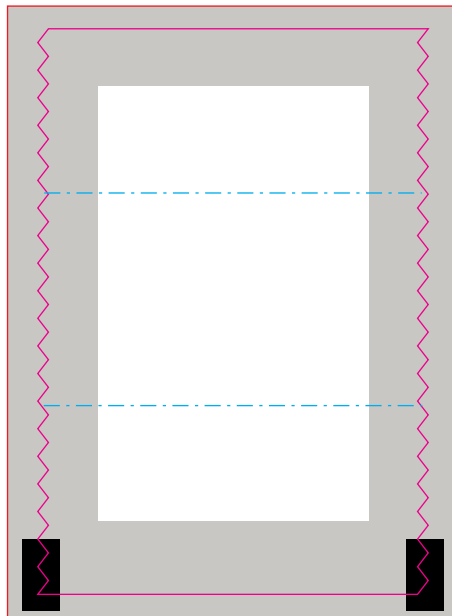

# 1001

FLOWPACK IMPERIALE / FLOWPACK IMPERIAL MINT / FLOWPACK IMPERIAL

Drukformaat / Print size / Druckformat:  
51,6 x 75 mm

-  Bedrukkings formaat / Printing surface / Bedruckbare Fläche
-  Vouwlijn / Folding line / Falzlinie
-  Afloop / Bleed / Beschnitt
-  Geen tekst plaatsen / No text here / Kein Text hier